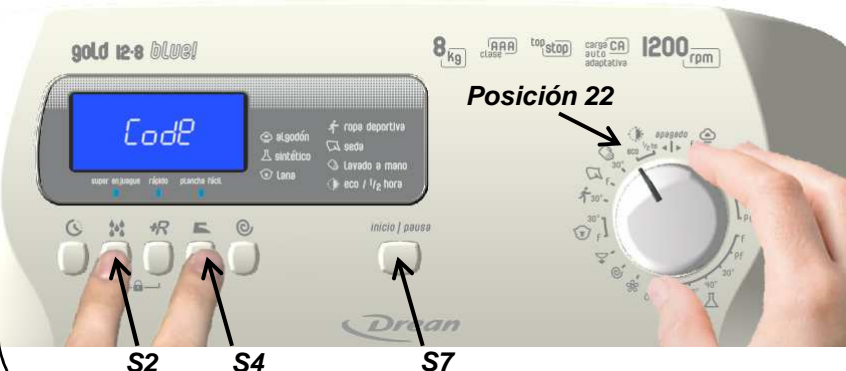

Con el equipo apagado – Mantener presionado simultáneamente las teclas **S2** y **S4** mientras se lleva rápidamente el selector a la **posición número 22**. Ver siguiente figura:

Al ingresar en este modo, el LCD muestra la palabra **Code**.

Para acceder al *menú de selección* debemos ingresar la siguiente secuencia: **S4 – S2 – S2 – S4**
Presionar de a uno

Nota: las teclas **S2** y **S4** son las mismas que se utilizan para entrar en test manual y auto test.

Confirmamos presionando **S7**
(INICIO / PAUSA)

Una vez confirmado veremos en el display la palabra **rdy** – Apagar el equipo.

VERIFICACIÓN:

Para verificar que la personalización es correcta debemos ingresar, con el equipo apagado, presionando simultáneamente las teclas **S2** y **S4** y llevar el selector a la **posición número 5**