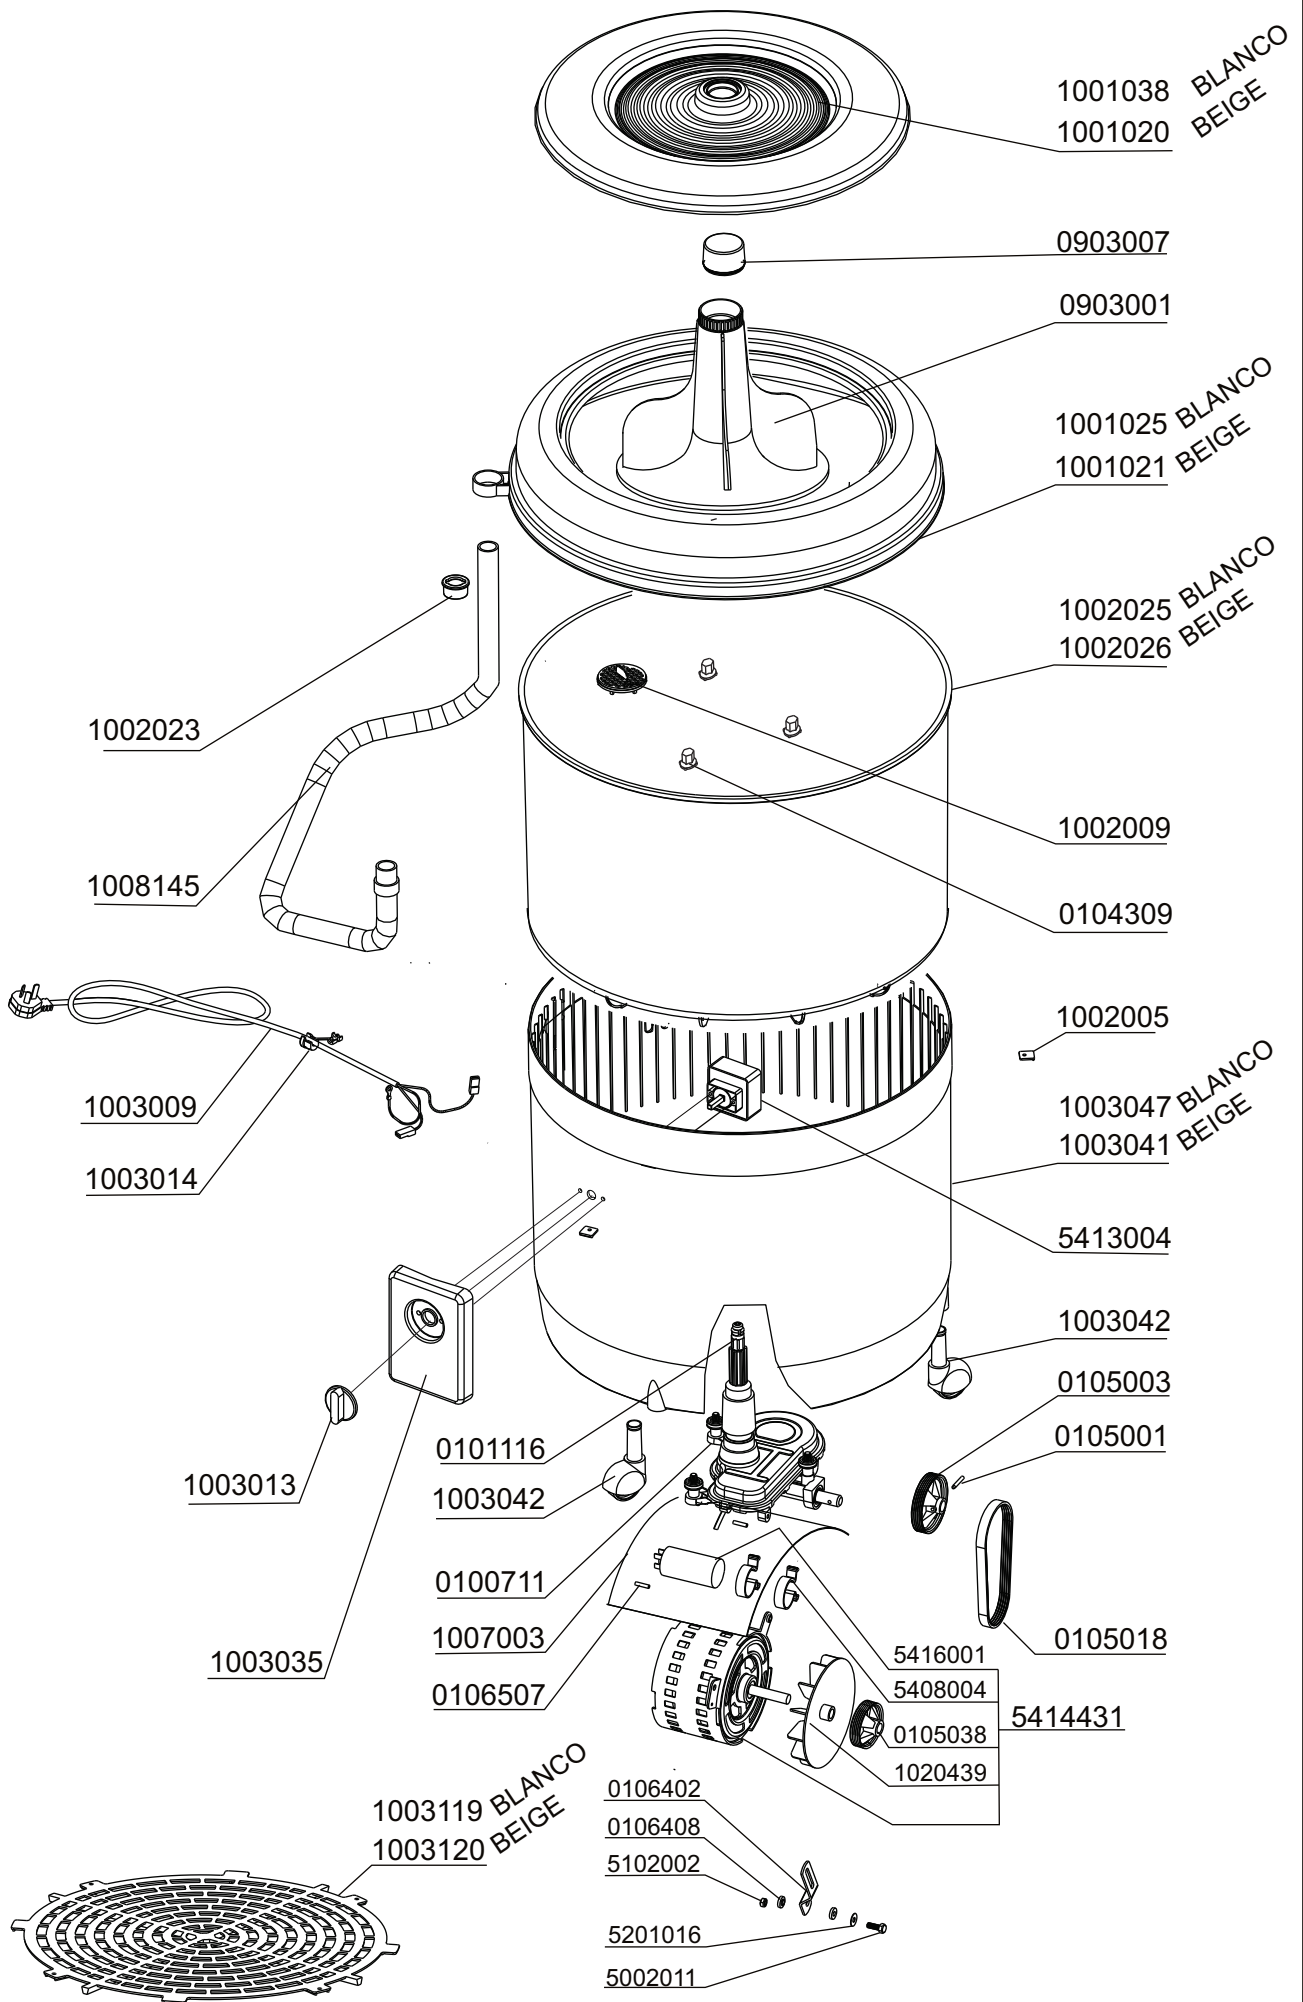

José M. Alladio e Hijos S.A.
Av. Córdoba 325 (X 5967 AHA) Luque - Cba-
Te: (03573-4-89200) Fax: (03573-4-89211)
E-mail: info@alladio.com.ar www.alladio.com.ar

0 - 8 0 0 - 8 8 8
DREAN[37326]

kendal